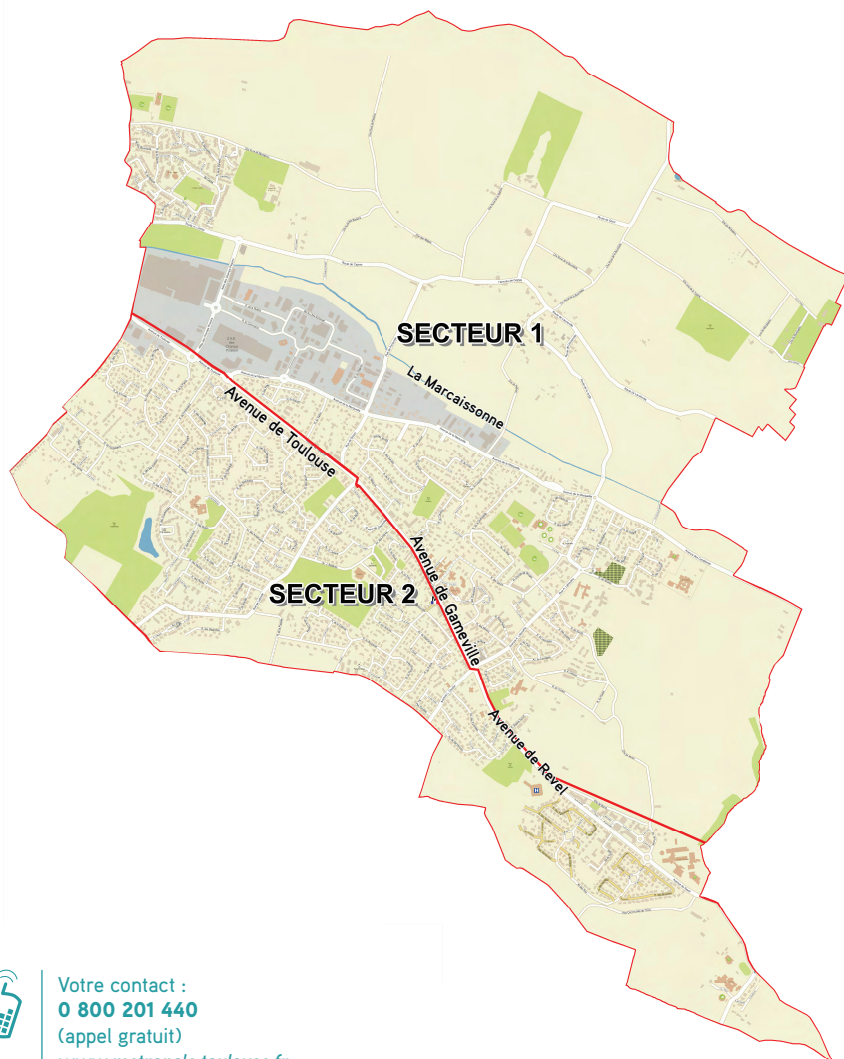

Emballages en verre, trouvez le récup' verre  
le plus proche de chez vous :

metropole.toulouse.fr/mon-environnement/  
dechets-et-proprete/les-dechets-dans-  
ma-commune

Les secteurs de Saint-Orens-de-Gameville

# Calendrier de collecte des déchets

2023

Au cœur de  
votre quotidien

toulouse  
métropole