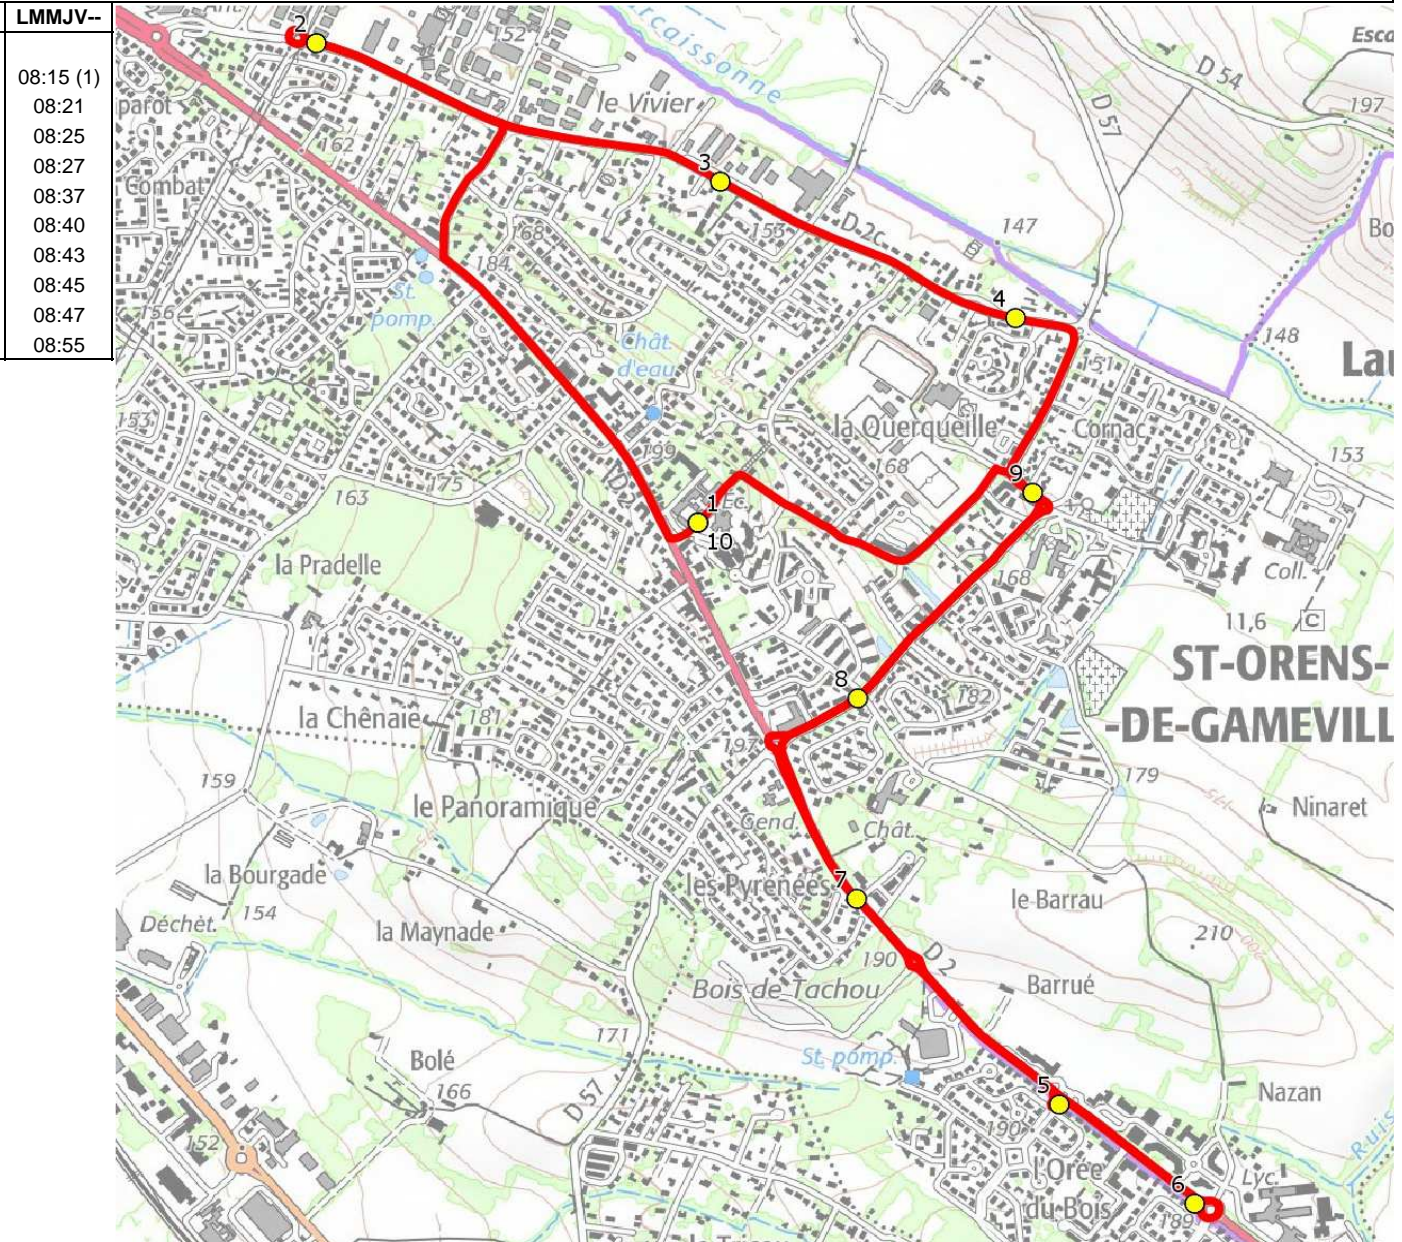

Mise à jour : 01/08/2023	Ligne : ST ORENS-ECOLE PUIS ST ORENS GAMEVILLE	Ligne N° : S4362
Marché (année de notification-durée) : 2023-7 2GO	Transporteur : TRANSPORTS EN LAURAGAIS	Km en charge : 9 Km
Nombre de places assises : 59 pl	Sous-traitant :	Année : 2015

ITINERAIRE INDICATIF (ALLER)	LMMJV--
SAINT-ORENS-DE-GAMEVILLE	
1. Ecole Henri Puis	08:15 (1)
2. Av Marqueille/Ar Cammas	08:21
3. Av Marqueille/AB Coustou	08:25
4. Av Marqueille/Ar Carabènes	08:27
5. Al Pins/AB Pins	08:37
6. Atribus Lycée	08:40
7. Rte Revel/Ar Sophie Scholl	08:43
8. Av Labouilhe/AB Mûriers	08:45
9. Av Labouilhe/Ar Place du Souvenir	08:47
10. Ecole Henri Puis	08:55

Renvoi/Nota :

1 : Accompagnatrice

DIRECTION DES TRANSPORTS

Mise à jour : 01/08/2023	Ligne : ST ORENS-ECOLE PUIS ST ORENS GAMEVILLE	Ligne N° : S4362
Marché (année de notification-durée) : 2023-7 2GO	Transporteur : TRANSPORTS EN LAURAGAIS	Km en charge : 8 Km
Nombre de places assises : 59 pl	Sous-traitant :	Année : 2015

ITINERAIRE INDICATIF (RETOUR)	LM-JV--	Merc
SAINT-ORENS-DE-GAMEVILLE		
1. Ecole Henri Puis	16:40	12:10
2. Rte Revel/Ar Sophie Scholl	16:43	12:13
3. Al Pins/AB Pins	16:44	12:14
4. Atribus Lycée	16:45	12:15
5. Av Labouilhe/AB Mûriers	16:51	12:21
6. Av Labouilhe/Ar Place du Souvenir	16:53	12:23
7. Av Marqueille/Ar Carabènes	16:55	12:25
8. Av Marqueille/AB Coustou	16:57	12:27
9. Av Marqueille/Ar Cammas	17:01	12:31
10. Ecole Henri Puis	17:05	12:35