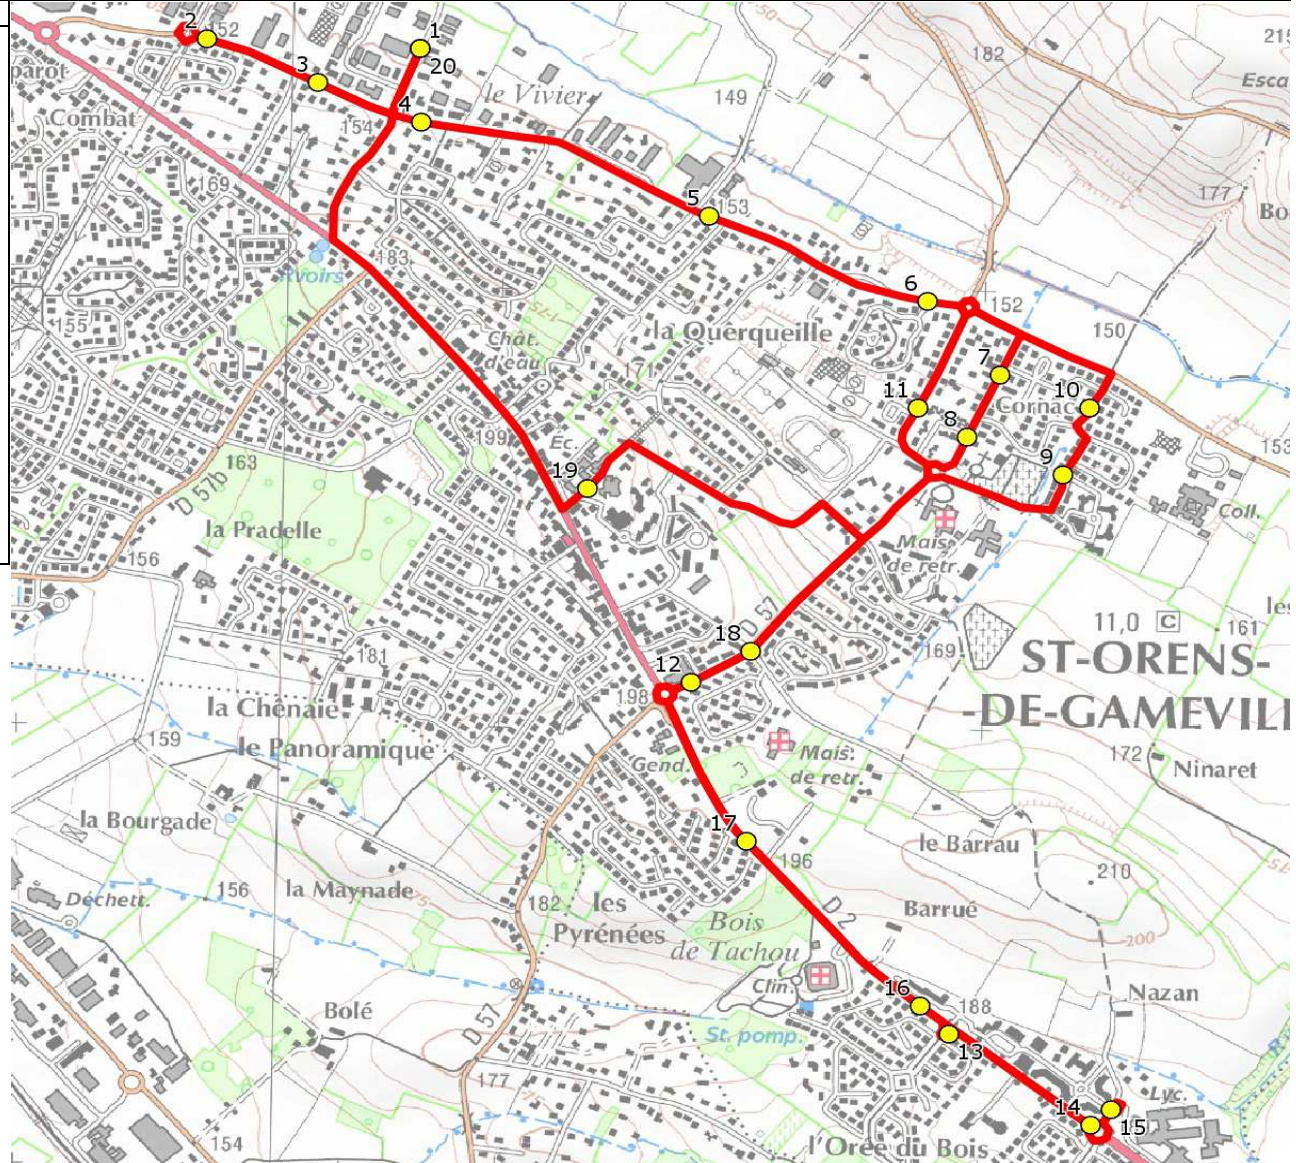

Mise à jour : 15/08/2015

Circuit : ST ORENS-ECOLE PUIS ST ORENS GAMEVILLE

Circuit N° : S4362 / 76M06

Marché (année de notification-durée) : 2010-7

Transporteur : TRANSPORTS EN LAURAGAIS (TEL)

Km en charge : 11 Km

Nombre de places : 60 pl

Véhicule : VAN HOOL 915 / 310 ANK 31

Année : 2001

ITINERAIRE INDICATIF (ALLER)

SAINT-ORENS-DE-GAMEVILLE

1. R Partanaïs/Ateliers Municipaux
2. Av Marqueille/AB Cammas
3. Av Marqueille/AB Vallon
4. Av Marqueille/AB Sicard
5. Av Marqueille/AB Coustou
6. Av Marqueille/Ar Carabènes
7. R Montregeau/R Collège/Cornac
8. R Montregeau/R Dr Arrazat
9. R Ninaret n°25
10. R Ninaret/Ninaret
11. Av Labouilhe/Pl Labouilhe
12. Av Labouilhe/Ar Labouilhe
13. Al Pins/AB Pins
14. ABCDn0794 Lycée
15. R Lauriers/AB Lycée
16. Rte Revel/AB Orée du Bois
17. Rte Revel/Ar Sophie Scholl
18. Av Labouilhe/AB Mûriers
19. Ecole Henri Puis
20. R Partanaïs/Ateliers Municipaux

LMMJV--
08:18 (1)
08:20
08:21
08:22
08:24
08:27
08:29
08:30
08:32
08:33
08:35
08:37
08:39
08:40
08:42
08:45
08:46
08:52
08:55
09:05 (1)

Renvoi/Nota :

1 : Accompagnatrice

Mise à jour : 15/08/2015

Circuit : ST ORENS-ECOLE PUIS ST ORENS GAMEVILLE